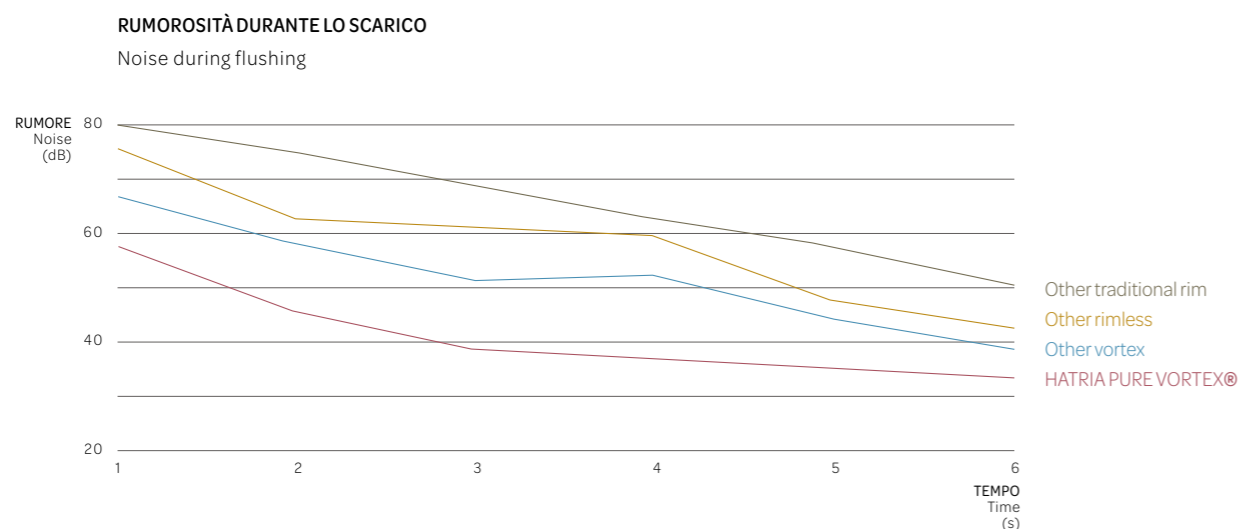

Hatria PURE VORTEX® guarantees extreme cleanliness and peerless silent, for a sensory pleasure total and unique. It represents the new generation of toilets, with powerful vortex circulation water to speed up the flow of water. The absence of edges makes cleaning easy and pleasant the view; the "invisible" water outlet makes the product unique and iconic; the silence of water flow is unprecedented in the world of ceramic sanitary ware, and it changes radically the perceived daily well-being in your bathroom space.

Hatria PURE VORTEX® garantisce pulizia estrema delle linee e una silenziosità ineguagliata, per un piacere sensoriale totale unico. Rappresenta la nuova generazione di servizi igienici, con una potente circolazione dell'acqua a vortice per accelerare il flusso d'acqua. L'assenza di bordi rende facile la pulizia, piacevole la vista; l'uscita acqua "invisibile" rende il prodotto unico e iconico; la silenziosità del flusso d'acqua è senza precedenti nel mondo dei sanitari ceramici, e cambia radicalmente il benessere quotidiano percepito nel proprio spazio bagno.