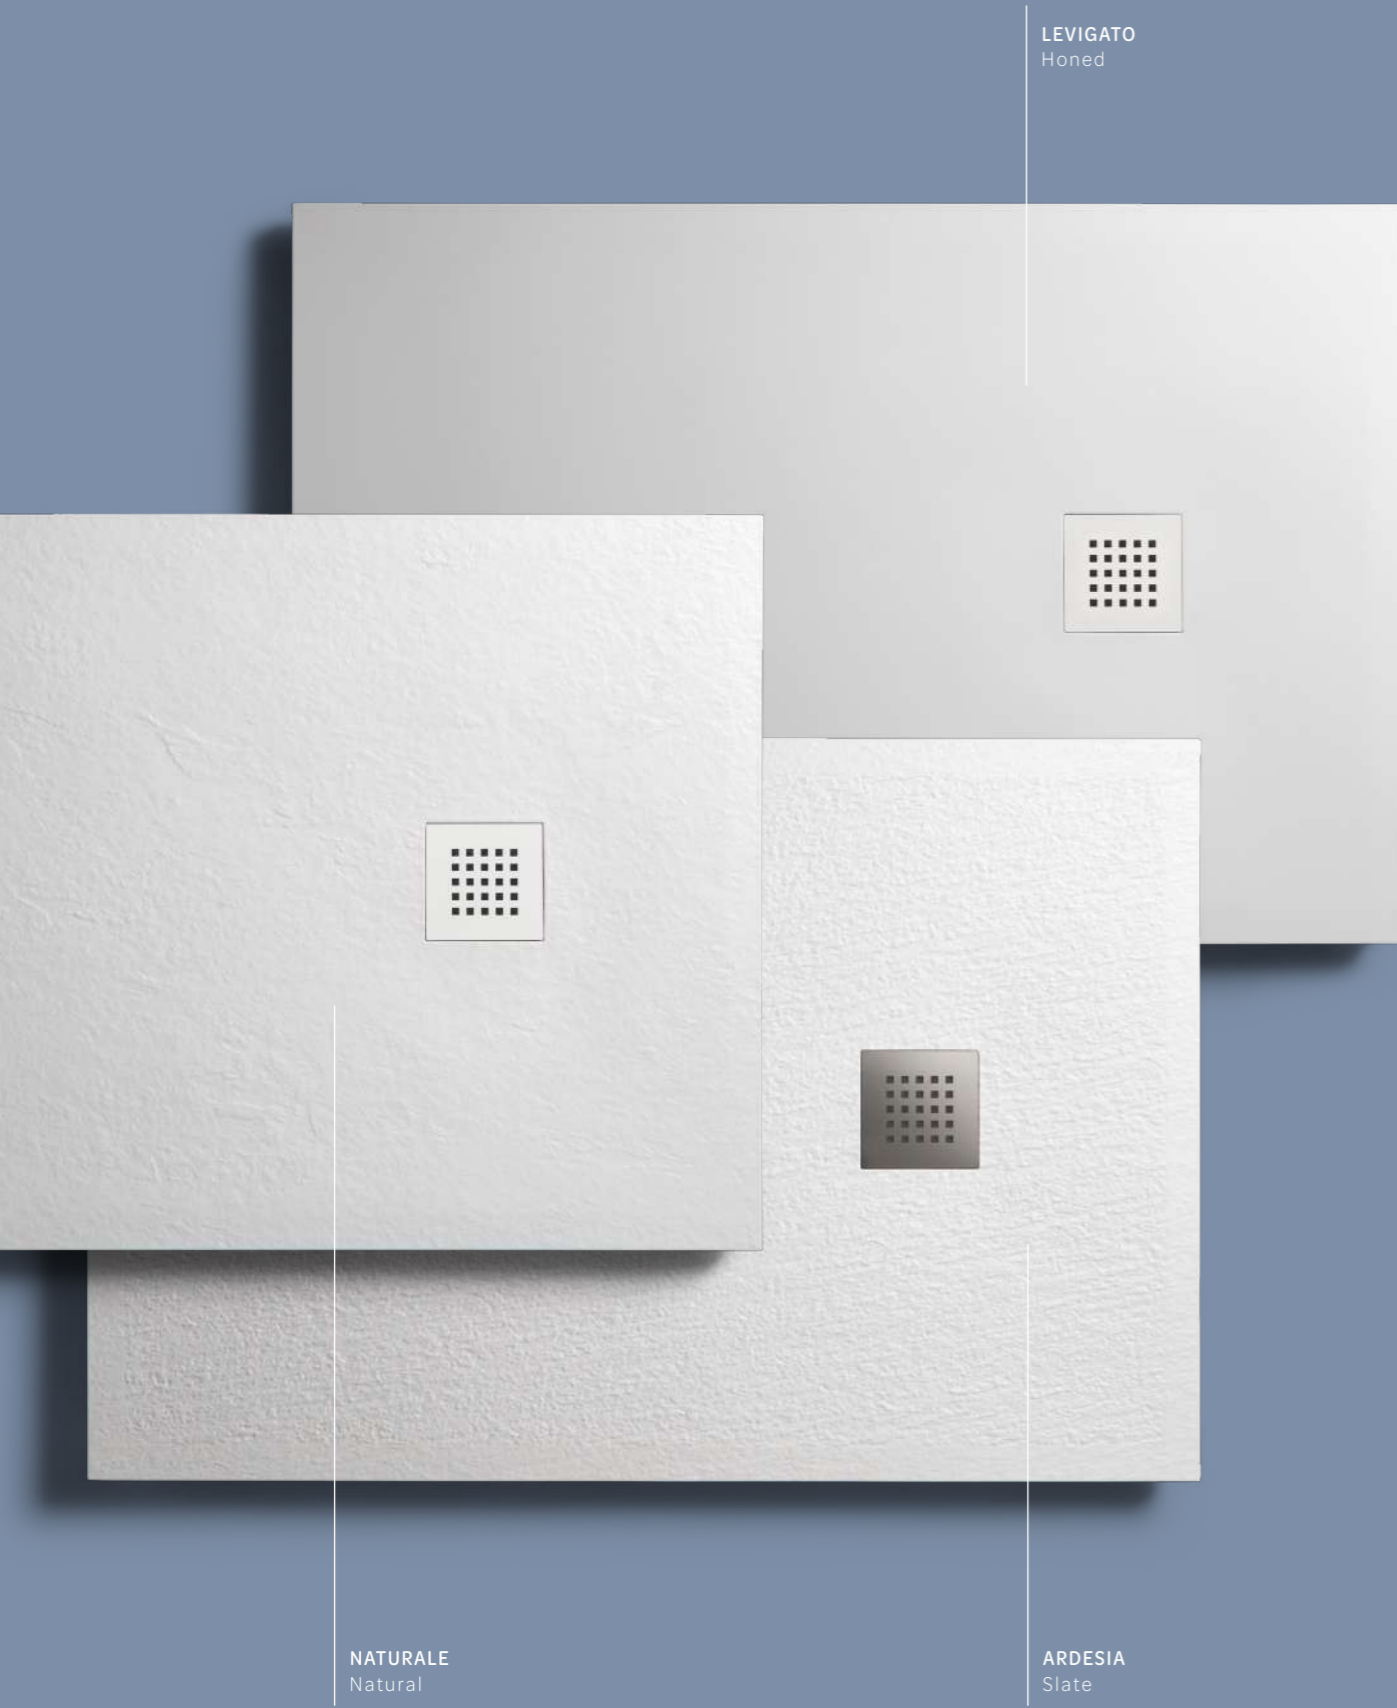

LEVIGATO
Honed

NATURALE
Natural

ARDESIA
Slate