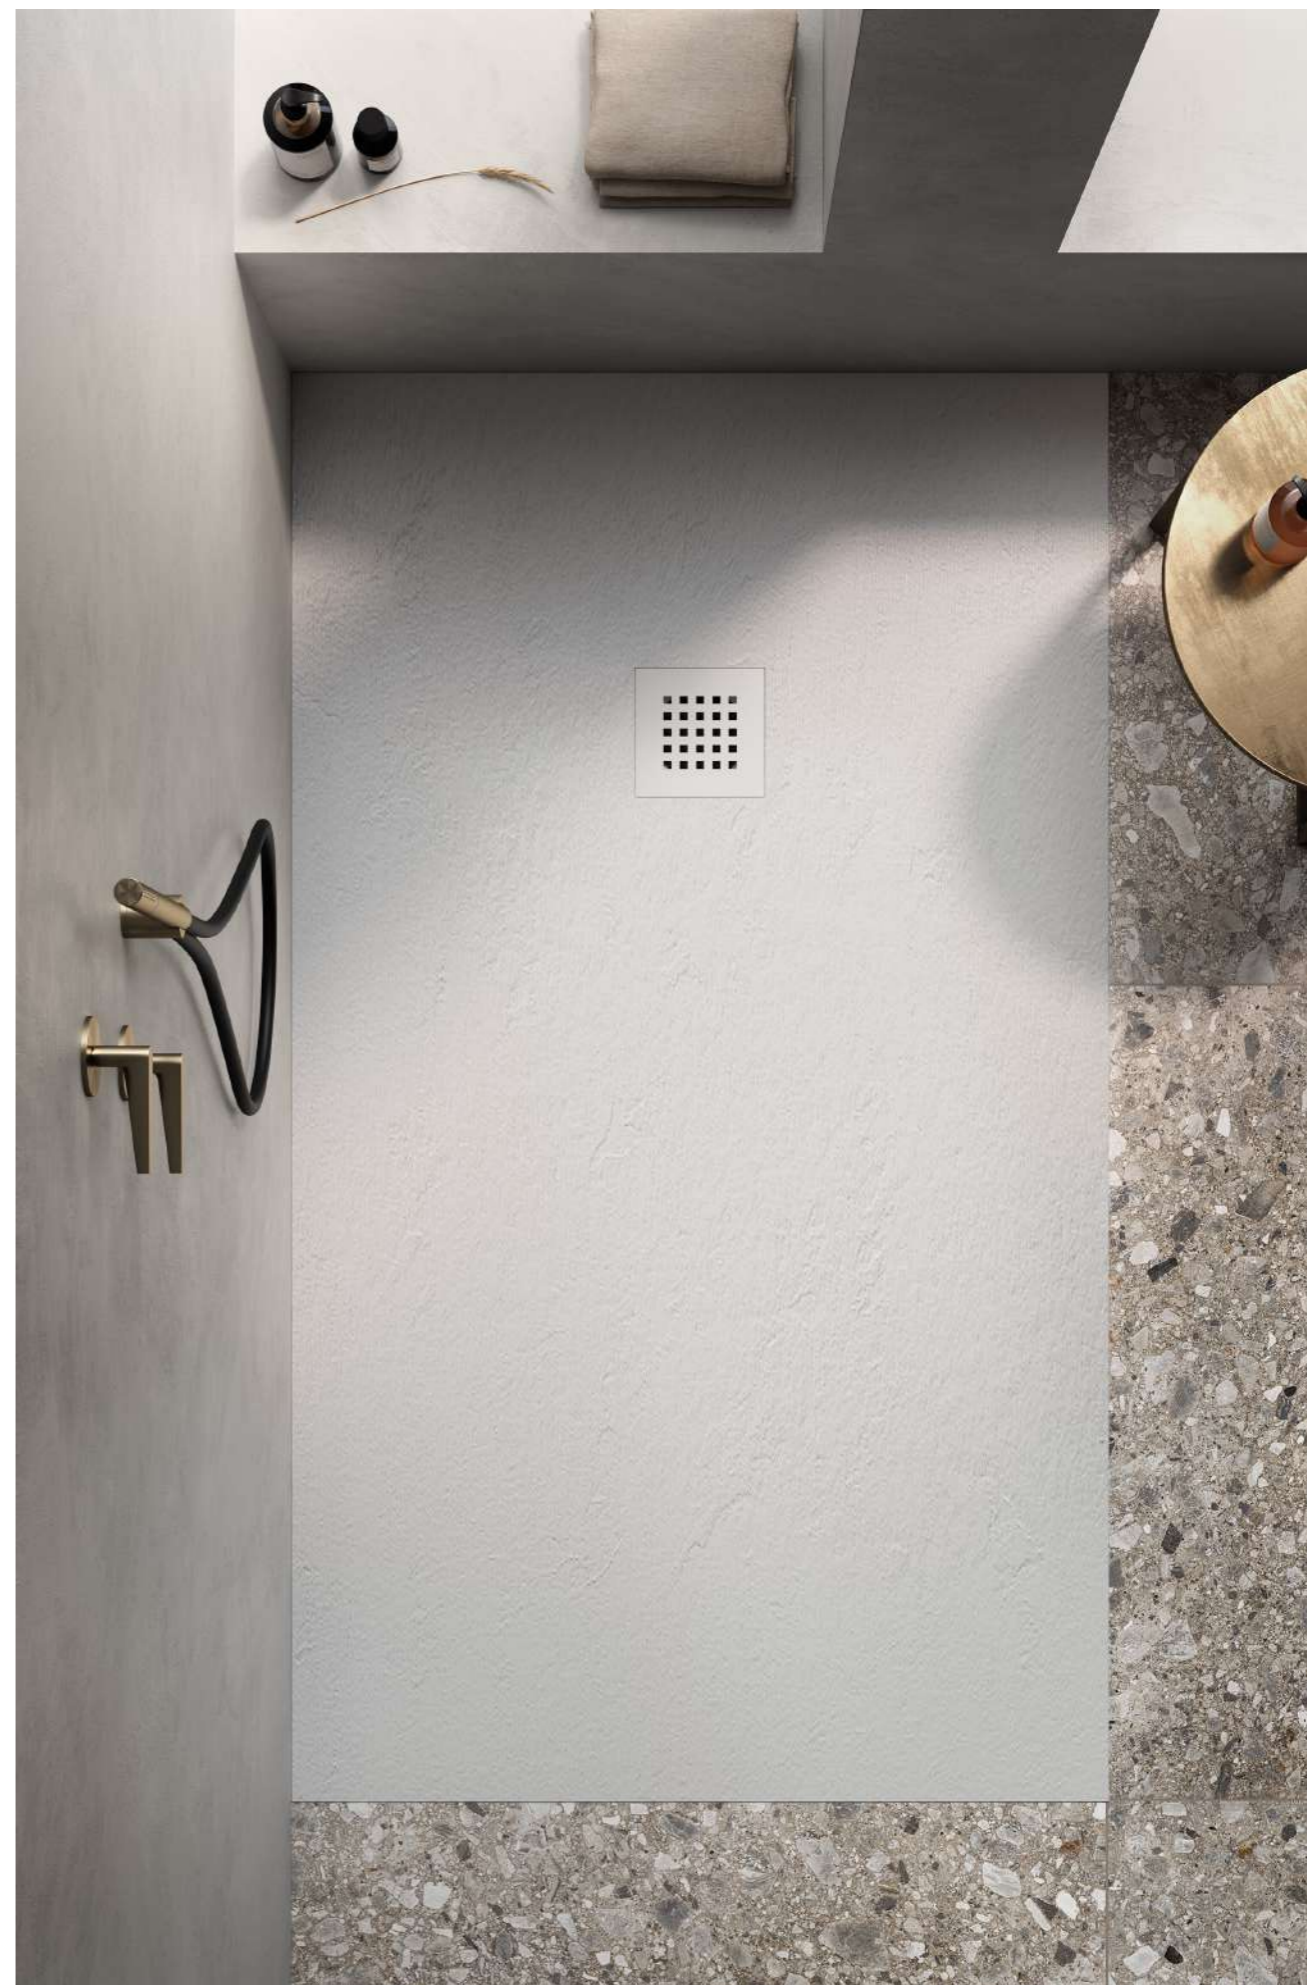

PETRA H3

VERSATILITÀ TOTALE,
PER ADATTARSI AD "HOC"
AD OGNI SPAZIO

TOTAL VERSATILITY
TO ADAPT TO ANY SPACE