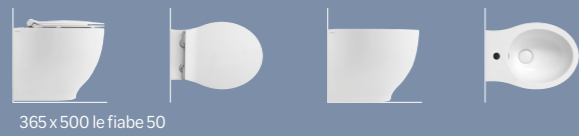

VASO MONOBLOCCO

close-coupled WC