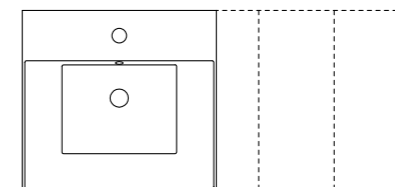

Bahia13 offer is further enriched by cabinets with drawers, with 2 depths and modular, with the sizes of the washbasins and available in 5 natural colors. The two drawers of the cabinet have sides in painted metal, fully extractable guides and soft closing to ensure greater comfort in use. The internal bottom of the drawers is covered with a leather-effect material, matching the internal structure, which gives value and practicality to the cabinet.

In addition, a series of metal structures with comfortable storage shelves, available both floor mounted and wall hung, the towel racks, both front and side, the siphons with a refined design, adjustable in height, available in matt black and glossy chrome and the ceramic drains, offer original and functional solutions to furnish any bathroom.

L'offerta Bahia13 è ulteriormente arricchita da strutture contenitive a cassetti, con 2 profondità e modulari, nelle dimensioni dei lavabi e disponibili in 5 colori naturali. I due cassetti del mobile hanno chiusura ammortizzata per garantire un maggior comfort nell'utilizzo, il fondo interno dei cassetti è rivestito con un materiale effetto pelle, in tinta con la struttura interna, che conferisce pregio e praticità al mobile.

In aggiunta, una serie di strutture in metallo con comodi ripiani portaoggetti, disponibili sia a terra e che sospese, le barre portasciugamani, sia frontali che laterali, i sifoni dal design raffinato, regolabili in altezza, offrono soluzioni originali e funzionali per arredare ogni ambiente bagno.