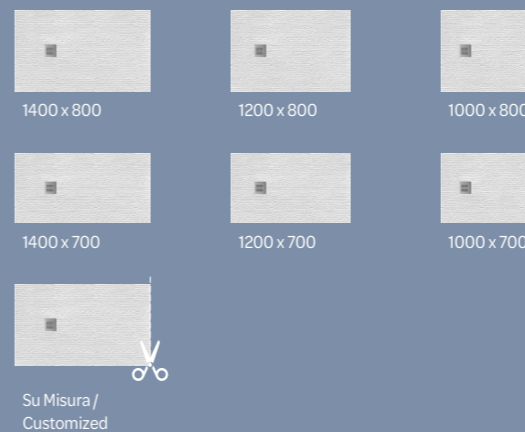

PIATTI DOCCIA IN CERAMICA

ceramic shower trays

GRAZIE ALLA SUA FACILITÀ DI TAGLIO, È POSSIBILE ADATTARE IL PIATTO PER MISURE SPECIALI SALVANDO COLONNE, MURETTI O ANGOLI ESISTENTI ALL'INTERNO DELLA CASA.

Thanks to its ease of cutting, the shower tray can be adapted to special sizes to save existing columns, low wall or corners inside the house.

FINITURE

finishes

COLORI

colors

GRIGLIE

cover

GAMMA DI GRIGLIE IN ACCIAIO INOX ED IN TINTA COL PIATTO DOCCIA

Color range of the drain cover: stainless steel or colored matching the shower tray