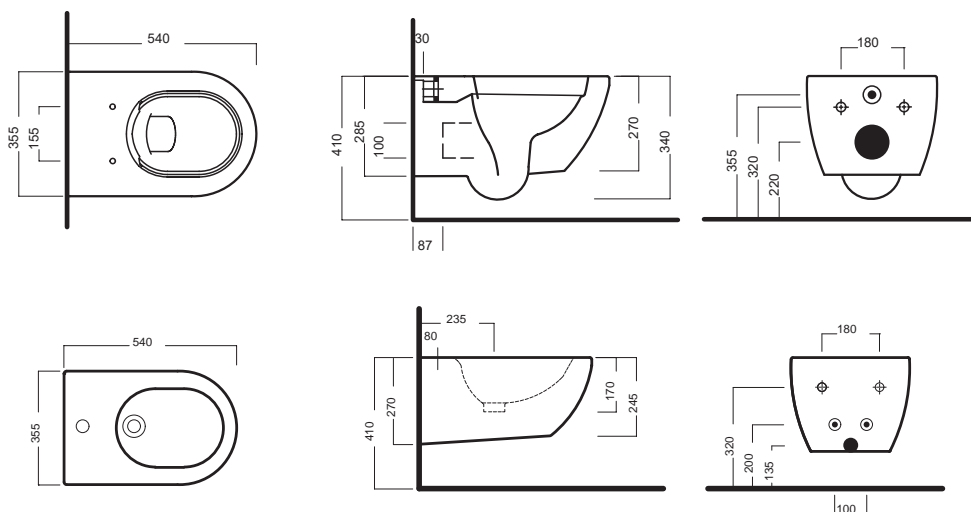

FUSION

SOSPESO RIMLESS WC
355x540

Vaso sospeso senza brida con scarico PURE RIM e bidet sospeso, completi di fissaggio. Installazione a muro con staffa universale per sospesi.

Rimless wall-hung WC with PURE RIM waste and wall-hung bidet, complete with fixing kit. Wall installation with universal hanging bracket.

DISEGNO TECNICO TECHNICAL DESIGN

ACCESSORI ACCESSORIES

fischer
innovative solutions
Fissaggio speciale dal basso
Special fixing from the bottom

Riduttore di flusso per vasi
Pressure Reducer for WC

Piletta in CERAMICA con tappo
"Up & Down" Ø 71 mm
CERAMIC drain siphon with
"Up & Down" cap Ø 71 mm

Piletta universale
"Up & Down"/ Scarico Libero con
tappo Ø 63 mm
Universal "Free outlet" /
"Up & Down" drain siphon with
cap Ø 63 mm

fischer
innovative solutions
Staffa universale per sospesi
Universal wall hung bracket