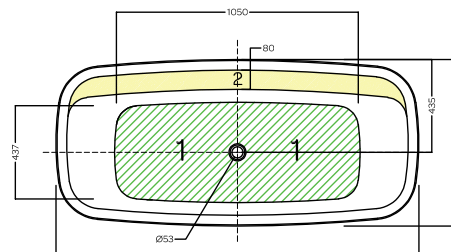

BT_01

BT_02

BT_03

DISEGNO TECNICO TECHNICAL DESIGN

BT_01

1700x780x600mm

(1) Zona posizionamento scarico - (1) Drain positioning area

NW. (KG) 45 GW. (KG) 53 WW. (L) 320

BT_02

1700x740x590mm

(1) Zona posizionamento scarico - (1) Drain positioning area

NW. (KG) 50 GW. (KG) 58 WW. (L) 310

BT_03

1700x780x600mm

(1) Zona posizionamento scarico - (1) Drain positioning area

(2) Zona per installazione rubinetteria - (2) Mixer installation area