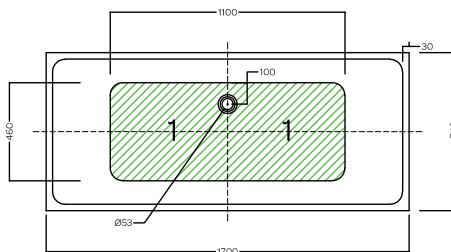

BT_01

BT_02

BT_03

DISEGNO TECNICO TECHNICAL DESIGN

BT_01

1700x780x600mm

(1) Zona posizionamento scarico - (1) Drain positioning area

NW. (KG) 45 GW. (KG) 53 WW. (L) 320

BT_02

1700x740x590mm

(1) Zona posizionamento scarico - (1) Drain positioning area

NW. (KG) 50 GW. (KG) 58 WW. (L) 310

BT_03

1700x780x600mm

(1) Zona posizionamento scarico - (1) Drain positioning area

(2) Zona per installazione rubinetteria - (2) Mixer installation area