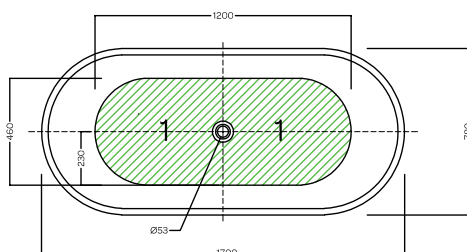

BT_01

BT_02

BT_03

DISEGNO TECNICO TECHNICAL DESIGN

BT_01

1700x780x600mm

(1) Zona posizionamento scarico - (1) Drain positioning area

NW. (KG) 45 GW. (KG) 53 WW. (L) 320

BT_02

1700x740x590mm

(1) Zona posizionamento scarico - (1) Drain positioning area

NW. (KG) 50 GW. (KG) 58 WW. (L) 310

BT_03

1700x780x600mm

(1) Zona posizionamento scarico - (1) Drain positioning area

(2) Zona per installazione rubinetteria - (2) Mixer installation area