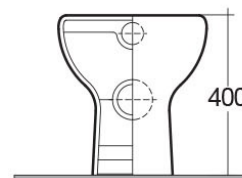

Scheda tecnica

Dimensioni:	510 x 370 mm
Peso:	21 Kg
Colore:	bianco alpino
Tipo di scarico:	A parete & A terra
Sifone:	Nascosto
Opzioni del sedile:	Urea
Forma:	Rotonda
Doppio scarico:	sì
Collezione:	RAK-COMPACT

Codice	Nome
COWC00001	COMPACT WATER CLOSET BACK TO WALL P S-TRAP 51CM

Dimensions: All dimensions in mm tolerance $\pm 5\%$ for below 200mm and $\pm 3\%$ for above 200mm.

Note: Due to a continuing development programme to improve design and performance, the manufacturer reserves all rights to vary specifications without prior information.